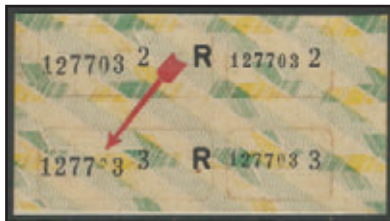

LOTE

VALOR

718 - Falha

REGULARES EM GERAL (Ordenado pela sequência das emissões) (Continuação)