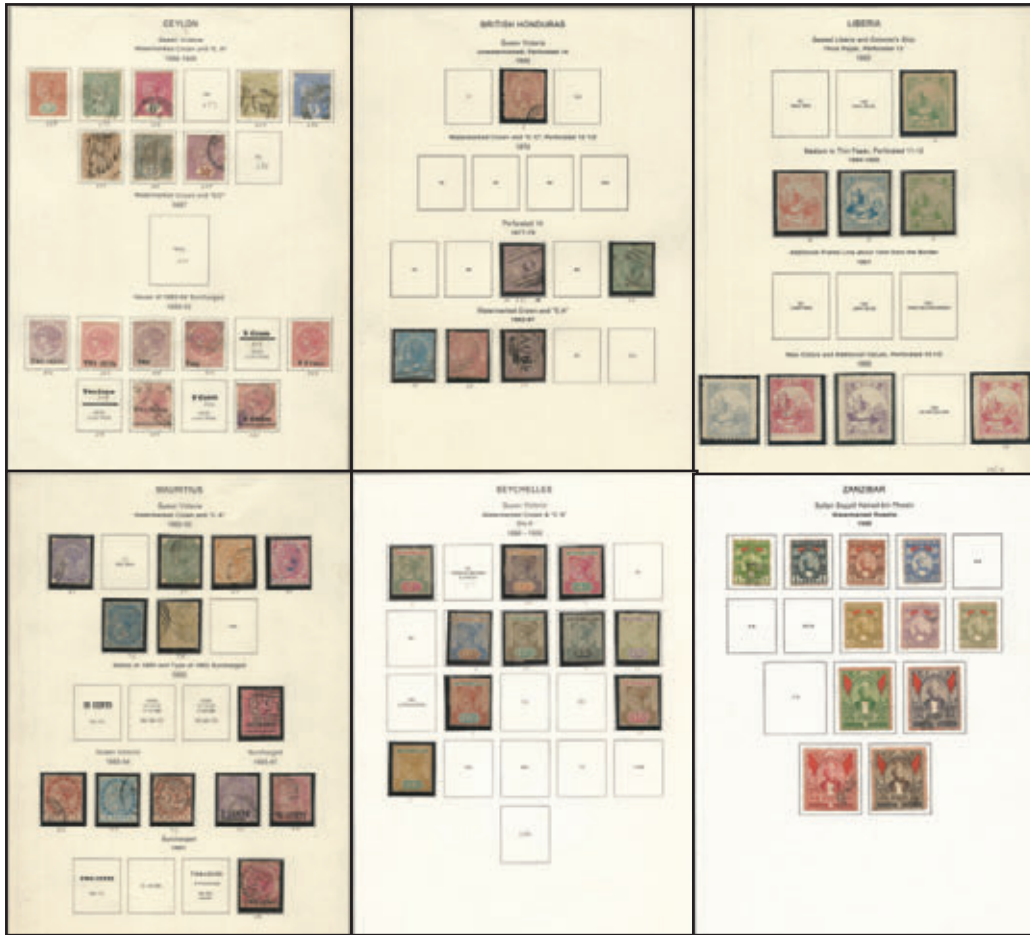

1994 - Ex Colonias Inglesas - 950 selos diferentes