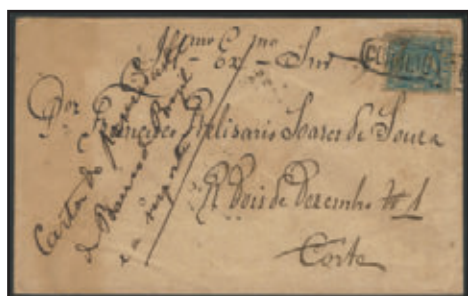

LOTE

VALOR

514

HISTÓRIA POSTAL (Sequência por data) (Continuação)