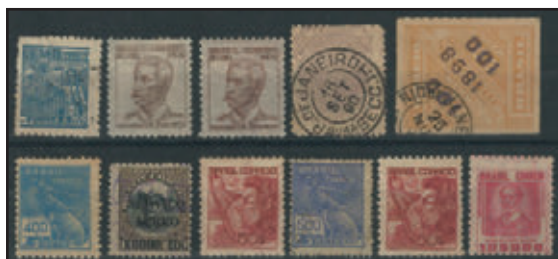

LOTE

VALOR

1255 - 6 Alburns GBF entre 1900 e 1989

1257 - Album GBF com +/- 400 selos

1256 - Folhas album Ariró com 820 selos

1259 - Diversos volumes

- 1.253 **/*/*/* 3 Alburns GBF contendo os seguintes setores: 1º Album: Aéreos (1ª série completa mista, A38A novo sem goma, A38 gomado, A45I novo sem goma) Zeppelin 10 gomado, 11A gomado, 12/13 gomados + Hansen e Depósitos (84 selos usados e não comprovado por nós a classificação anotada na folha) 2º Album: Aéreos (A38 novo sem goma) Zeppelin 10/13 gomados + Hansen + 47 Blocos sem carimbo, incluso 9A e no 3º Album: Oficiais (1/13 completo sem carimbo) Taxas (1/9 e 10/17 completos sem carimbo, 27/34 completo sem carimbo) Aéreos (1/16 completo misto, A38x 3 sem carimbo - 1 deles **) Zeppelin 10/13 sem carimbo, 12/13 em pares sem carimbo e muito +. Só os itens citados acima, somam 3.170 UF (cerca de R\$ 17.400) fora todo o resto e o material não verificado por nós. Lote 6112 da nossa última VSO especial, agora oferecido com 20% de desconto.....1.100
- 1.254 - Centenas de selos dentro de classificador importado, entre décadas de 10 (Próceres) e começo dos anos 60 (Comemorativos) Engloba poucos setores: Regulares, Comemorativos (Grande maioria) Blocos (só 2) e Aéreos (poucos) Maioria do material sem carimbo e como o lote é de origem européia, quase todos os selos estão muito limpos e são raríssimos os casos onde algum tem ferrugem. Nos comemorativos, começa na 1ª série e está bem abastecido no padrão Réis. Diversos valores medianos e melhores, como: Comemorativos - 5 x 2, 6, 7/8 (*/*, 119/124 (Turismo x 4) 155 e 170 (quadra **) Regulares : O bom # 200 (200Rs Filigrana D - Sem goma) 263 e 455A - Par horizontal ** e 2 Blocos: Dutra e Roosevelt - Só nestes pouquíssimos itens temos 4.586 UF = Cerca de R\$ 25.200. Certamente se somados um a um chegaremos em R\$ 30.000 fácil. Aqui pedimos menos de 6% de catálogo, nos baseando só nos destaques - Lote 6114 da nossa última VSO especial, agora oferecido com 20% de desconto.....1.300
- 1.255 (*/*/*** COMEMORATIVOS + BLOCOS - Coleção em 6 Alburns GBF, entre anos 1900 e 1989, faltando poucas lacunas para estar completa nos selos tipo. A partir de 1950 totalmente completa e o mesmo com relação aos Blocos, que desde o ano 1966 estão completos, incluindo a Brasileira 2x (Blocos e selos dos Blocos) No caso do Pacelli temos as séries da 2ª e 3ª Tiragem e os Tete Beches só da 3ª tiragem. Nos anos 30, várias séries com e sem filigrana. No começo temos alguns carimbados, mas a grande maioria está sem carimbo e gomados. Também é possível que no início tenham alguns selos sem goma. Alto valor de catálogo. Lote 6115 da nossa última VSO especial, agora oferecido com 20% de desconto.....1.500
- 1.256 o/*/* Antigas folhas de album Ariró, contendo cerca de 820 selos novos e usados, desde a 1ª emissão da República (Cruzeiros) até o final dos anos 50. Engloba basicamente todas as emissões até este período. Diversos itens medianos e melhores, como: Cruzeiro 78A Usado(600 UF !!) Tintureiro 79M Usado, Madrugada 86A Usado, 89aM Usado, 91L/86aL completo Usado, Jornal 115 Usado + Regulares: 171/172Es Usados, 248/251 Novos, 251Es Usado, 265 Usado, 281B Novo, 286/289 Novos, 303g Novo, 339Es Novo, 398 Novo, 455A Novo, 478 Usado, 488 Novo + Aéreos 15/16. Só nestes 33 itens, temos 3.675 UF = +/- R\$ 20.200. Tudo abaixo de 50UF não foi computado, bem como temos alguns selos sem carimbo aderidos ao album e que tem bom valor, mas não pudemos comprovar a filigrana justamente em função disto. Bem abastecido na emissão Netinha. Altíssimo valor de catálogo. Lote 6116 da nossa última VSO especial, agora oferecido com 20% de desconto.....1.500
- 1.257 o/*/* Album GBF, contendo cerca de 400 selos, divididos em 8 setores: Bisneta à Recursos Econômicos (120 selos diferentes sem carimbo) Jornais (24 selos diferentes com e sem carimbo) Império (Entre D.Pedro e Casa da Moeda - 80, maioria carimbos + 5 pares de D.Pedro, incluso do # 42) Oficiais (31 selos diferentes com e sem carimbo) Taxa Devida (88 selos diferentes, com e sem carimbo - quase completo nos selos tipo) Varig (38 diferentes, quase todos sem carimbo e com o seguimento V17/53 completo) Condor completo (15 selos diferentes com e sem carimbo) e ETA (5 selos diferentes sem carimbo, incluso a 1ª série) No mínimo o conjunto tem umas 4.000 UF = +/- R\$ 22.000. Lote 6117 da nossa última VSO especial, agora oferecido com 20% de desconto.....1.600
- 1.258 - Caixa contendo 21 Classificadores, sendo a maioria em formato menor e com emissões desde o Império até os comemorativos. Com e sem carimbo. Em alguns classificadores temos algumas emissões específicas, como: Só Taxa, só Hansen, Só regulares, só Aéreos etc. Parte etiquetados (certos ?) parte não, parte encaixados sequencialmente etc. Bem abastecido nos regulares (muitos sem carimbo, quadras, blocos maiores etc, desde Alegoria até o começo do Real) e comemorativos (centenas do padrão Réis + quadras com carimbo comemorativo dos anos 80) Só na pequena parte fotografada temos cerca de 5.500 UF = R\$ 30.200 fora todo o resto que não foi computado. Certamente alto valor de catálogo. Lote 6119 da nossa última VSO especial, agora oferecido com 20% de desconto.....1.600
- 1.259 - Diversos volumes, contendo resumidamente o seguinte dos comemorativos: Revolução de 30 completa usada, Revolução de 32 completa mista, Turismo completo usado + Regular # 481 x 9 sem carimbo + Diversas folhas completas da década de 70/80 + Quadras das décadas de 30 a 50 + Restos, Salada etc, etc, etc. Predominam os comemorativos e regulares. Só nos itens mencionados, temos 1.525 UF = Acima de R\$ 8.000, fora todo o restante.....750