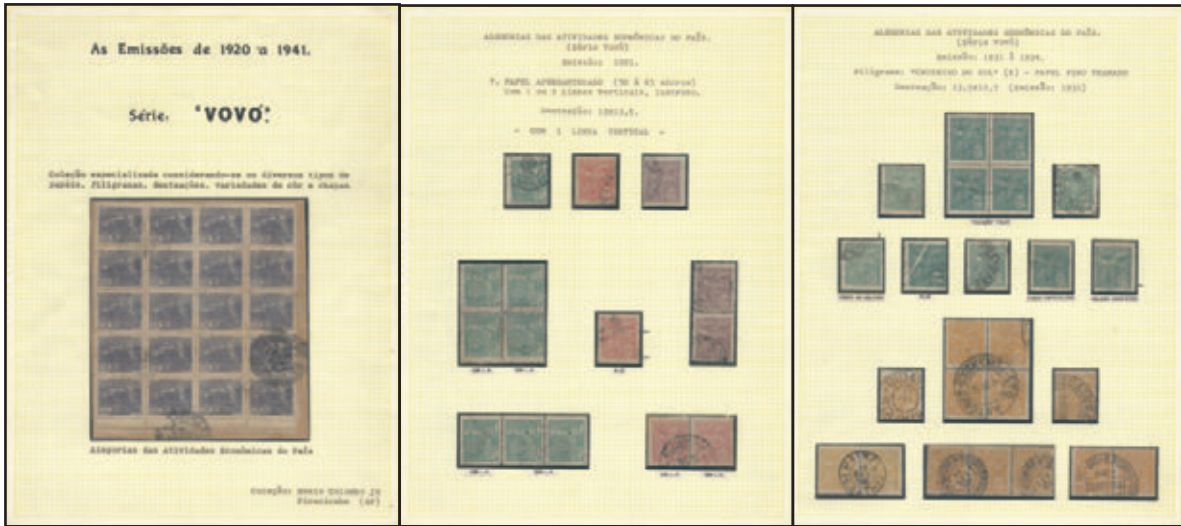

743 - Coleção montada em 64 folhas quadriculadas