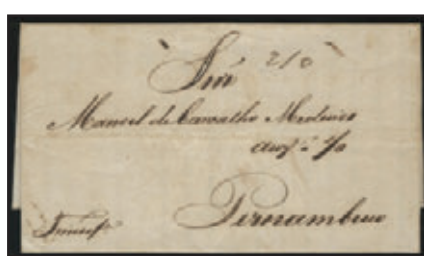

LOTE

VALOR

1

2

3

4

5

6

7

8 - Destino Piracicaba !

9

10

11

PRÉ FILATÉLICOS

- 0001 ☒ Ano 1830 - Sobrecarta completa circulada do Porto (Portugal) para Pernambuco, com porte manuscrito de 210. Sem carimbo. Razoável estado.....120
- 0002 ☒ Ano 1839 - Sobrecarta completa circulada de São Carlos (SP) para o Rio de Janeiro, via S.Paulo. Carimbos: SP-43 e SP-49. Taxa 60. Arquivo João Gonçalves Pereira e ainda bem conservada.....500
- 0003 ☒ Ano 1839 - Fatura circulada de Pernambuco para Londres, com 2 diferentes carimbos no destino, na parte traseira. Taxa 2/6 frontal.....100
- 0004 ☒ Ano 1840 - Sobrecarta completa circulada de Conceição do Serro (MG) para o Rio de Janeiro. Carimbo MG 19. Taxa 100. Arquivo João Gonçalves Pereira e ainda bem conservada.....500

CARTAS MARÍTIMAS (Acordos Postais, sem selos - salvo indicação em contrário)