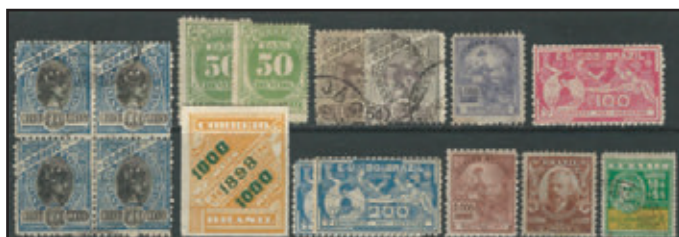

LOTE

VALOR

1249 - Estoque em 2 classificadores

1250 - Coleção dupla com 1.900 selos

1251 - Só República - 900 selos usados

1252 - Folhas quadriculadas com +/- 1.400 selos

1253 - 3 albums GBF

1258 - Caixa com 21 classificadores