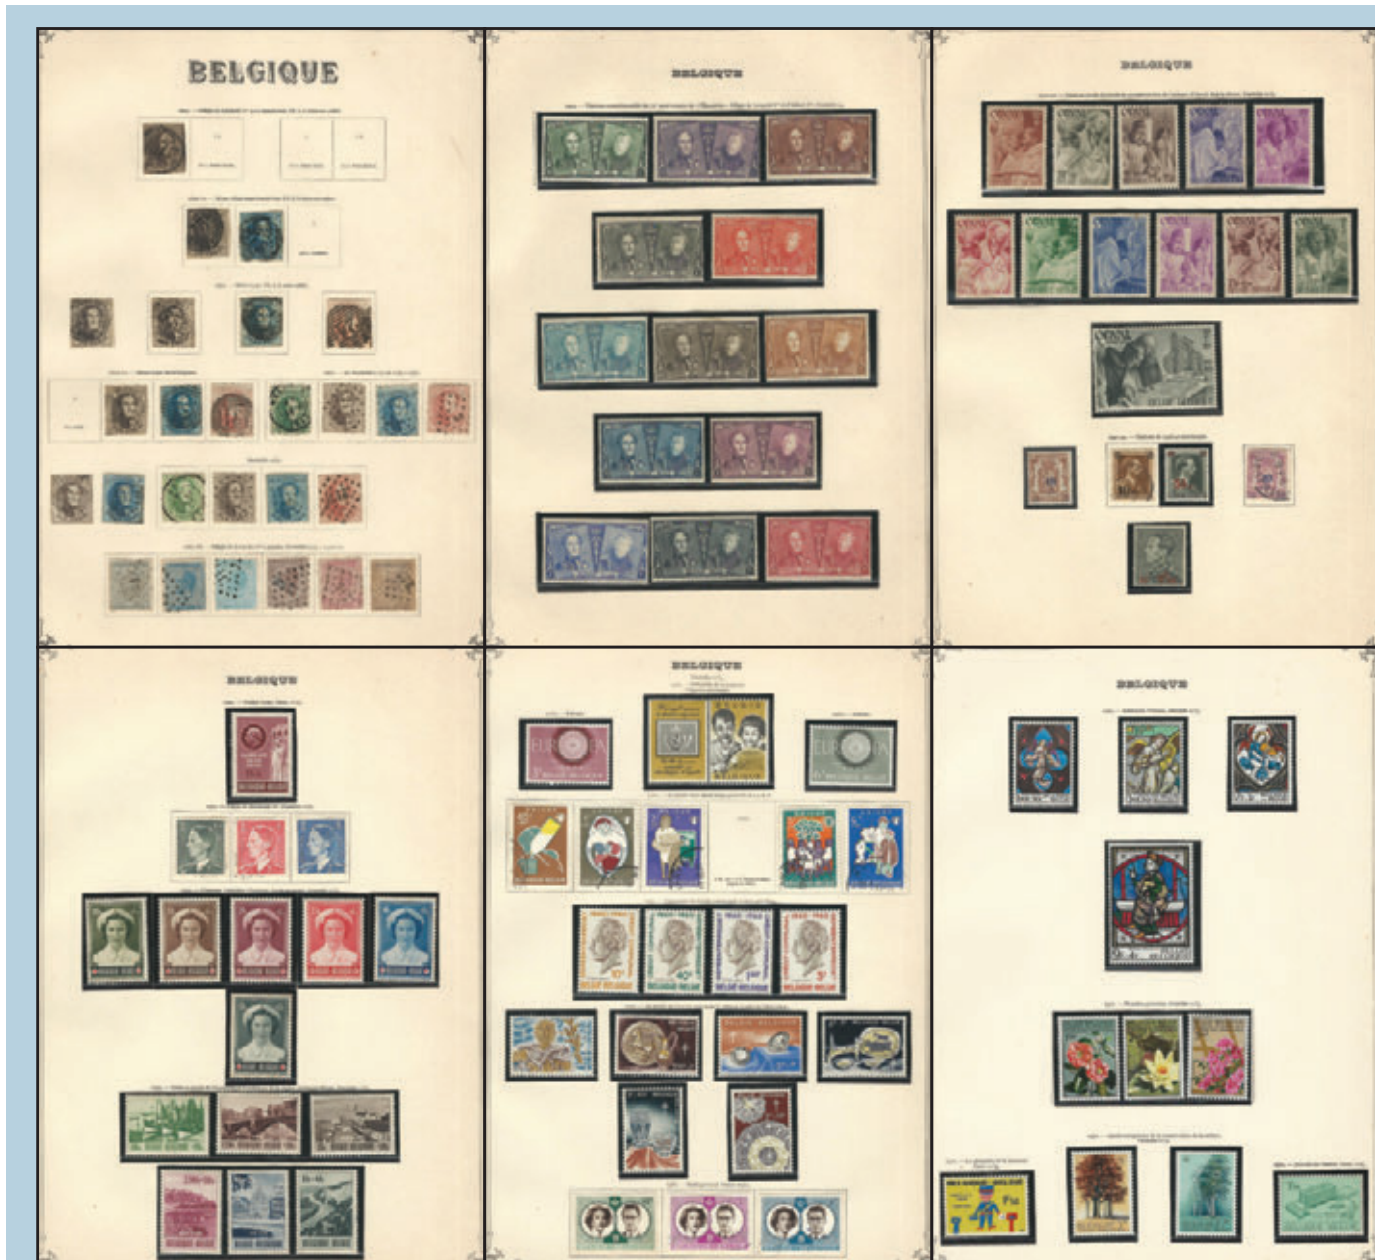

1.471 - BÉLGICA - Representativa coleção com pouco + de 3.500 !! selos DIFERENTES, com carimbo e sem (com e sem goma). Os selos carimbados afixados com charneiras e os sem carimbo em protetores. Centenas de séries completas. Dentro de 4 Albuns Yvert (2 em antigo formato bem grande e 2 + modernos). Engloba desde a 1ª série (Yvert # 1) até o ano 2011. No meio também algo das Ocupações na 1ª Guerra. Diversos setores bem representados. Cotação de quase 7.000 Euros segundo o proprietário, baseado no catálogo Yvert do ano 2012.....3.500

- 1.472 * BOLIVIA - 12 - 120 Euros.....100
- 1.473 @/* BOLIVIA - 208 * e 209 Usado - Ambos com a mesma variedade: Sobrecarga dupla.....120
- 1.474 @ BRZESINY (Polonia Local 1ª Guerra) Fragmento de envelope registrado, com 2 selos. Constam dos catálogos Michel e Fischer.....120
- 1.475 @ BUENOS AIRES (Argentina) Lote com 4 selos FALSOS - Selo e carimbo. Só material de referência.....60
- 1.476 (*) BULGARIA - 24 ou 24a ? - 125 Euros pelo tipo + barato.....110
- 1.477 @ BULGARIA - Aéreos 12/14 - Série completa - 275 Euros.....180

PAÍSES - LETRA C

- 1.478 (*) CABO DA BOA ESPERANÇA - 15 - 130 Euros.....100
- 1.479 (*) CAMARÕES - 62 - 85 Euros.....80
- 1.480 (*) CANADA - 17A - 1/2 picote na parte superior - 70 Euros.....50
- 1.481 **/* CANADA - Serviço 1/7 - Série completa. Limpíssimos, só com marca de charneira e sem ferrugem - 350 Euros +.....240
- 1.482 **/* CANADA - Serviço 8/15 - Série completa. Limpíssimos, só com marca de charneira e sem ferrugem - 95 Euros +.....85
- 1.483 * CANADA - Serviço 28 e 29 - Muito limpos, só com marca de charneira e sem ferrugem - 57 Euros.....70
- 1.484 - CANADA - Volumosa coleção com pouco + de 2.200 !! selos DIFERENTES, com carimbo e sem (com e sem goma). Os selos carimbados afixados com charneiras e os sem carimbo em protetores. Dentro de 3 Albuns Yvert (antigo formato bem grande e 2 + modernos) além de folhas isoladas tiradas do computador. Engloba desde o ano 1864 até o ano 2011. Cotação de pouco acima de 3.000 Euros segundo o proprietário, baseado no catálogo Yvert do ano 2012.....1.400