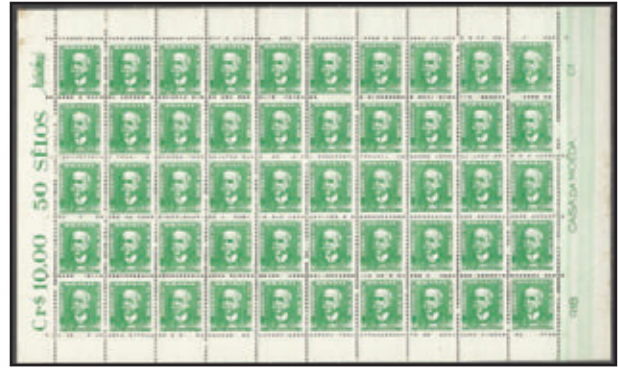

703 - Série completa em folhas