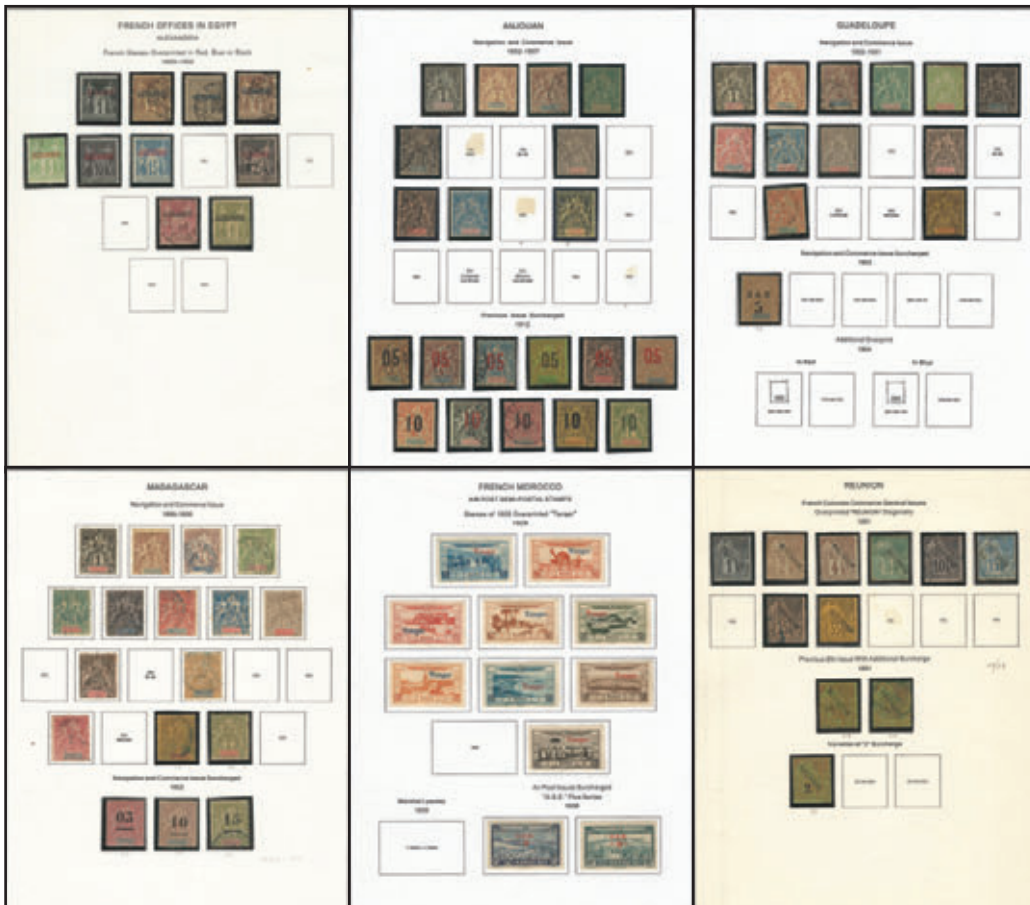

1997 - Ex Colonias Francesas - 1.680 selos diferentes