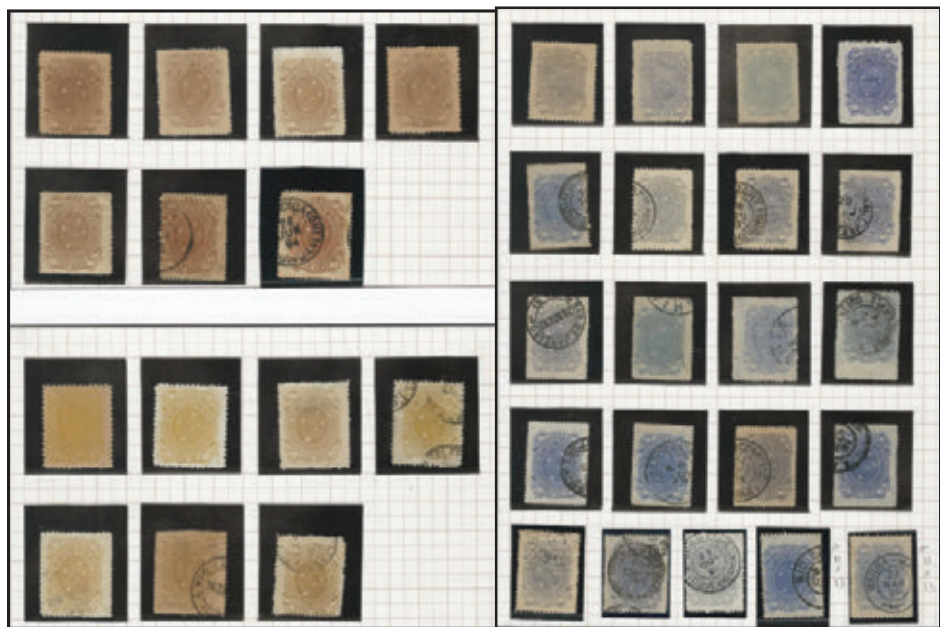

556 - Lote com 173 selos