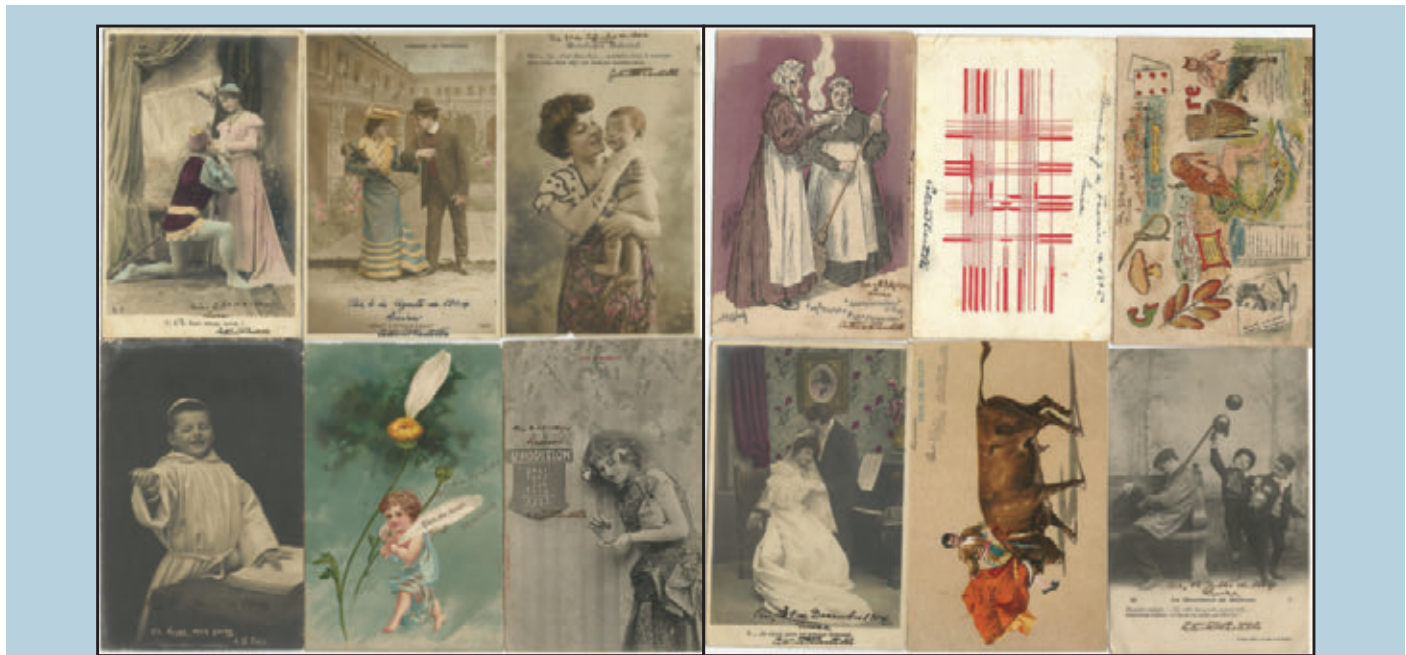

- 1.953 - Grande "arquivo" com 930 Postais diferentes, todos circulados para a mesma pessoa (daí o Arquivo) sendo a maioria dentro da cidade do Rio de Janeiro e no começo dos anos 1900, ou seja, **todos os Postais tem + de 100 anos**. Basicamente todos de diversas "séries": Românticos (maioria) Pessoas, Famílias, Cenas do cotidiano, Tourada etc. Fotografamos apenas 12 deles, para que o potencial interessado tenha uma noção, ou seja, de cada um deles fotografados, temos uma "Série" em maior ou menor quantidade e fora outras que não foram fotografadas. Sempre usado o selo da série "Madrugada Republicana" para portea-los, sendo a grande maioria com o facial de 50Rs verde. Nenhum postal é impresso no Brasil, mas ao que tudo indica foram comprados aqui. Aqui pedimos menos de R$ 3,50 por peça, lembrando que todos os postais são **DIFERENTES**. Lote 13.182 da nossa última VSO especial, agora oferecido com 20% de desconto...**3.000**
- 1.954 - **FOTOS em GERAL** - Sacola + porta envelopes, com 815 diversas e diferentes, entre Brasileiras e Estrangeiras (aparentemente são a maioria, com algumas do século 19 e de pessoa - tipo cartão duro) Boa parte de pessoas/famílias/confraternizações /lugares/cenas do cotidiano, desfiles etc, mas diversas fotos áreas de São Paulo + diversos envelopes com negativos da Empresa Nacional de Fotografias Aéreas Ltda - RJ - década de 60, Papel duro, Indicações de estúdios, fotógrafos. Algumas com indicação de lugares/datas no verso. Infinitude de tamanhos diferentes. Diversidade de épocas, mas várias anteriores aos anos 10. Basicamente todas são preto/Branco. Inicial bem vantajoso numa revenda. Lote 13.183 da nossa última VSO especial, agora oferecido com 20% de desconto.....**200**