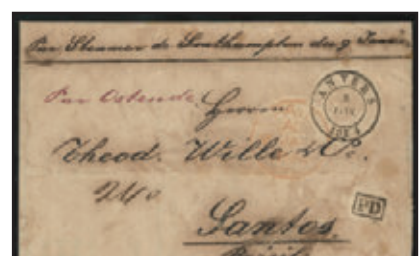

LOTE

VALOR

1

2

3

4

5

6

7

8 - Destino Piracicaba !

9

10

11

PRÉ FILATÉLICOS

- 0001 ☒ Ano 1830 - Sobrecarta completa circulada do Porto (Portugal) para Pernambuco, com porte manuscrito de 210. Sem carimbo. Razoável estado.....120
- 0002 ☒ Ano 1839 - Sobrecarta completa circulada de São Carlos (SP) para o Rio de Janeiro, via S.Paulo. Carimbos: SP-43 e SP-49. Taxa 60. Arquivo João Gonçalves Pereira e ainda bem conservada.....500
- 0003 ☒ Ano 1839 - Fatura circulada de Pernambuco para Londres, com 2 diferentes carimbos no destino, na parte traseira. Taxa 2/6 frontal.....100
- 0004 ☒ Ano 1840 - Sobrecarta completa circulada de Conceição do Serro (MG) para o Rio de Janeiro. Carimbo MG 19. Taxa 100. Arquivo João Gonçalves Pereira e ainda bem conservada.....500

CARTAS MARÍTIMAS (Acordos Postais, sem selos - salvo indicação em contrário)