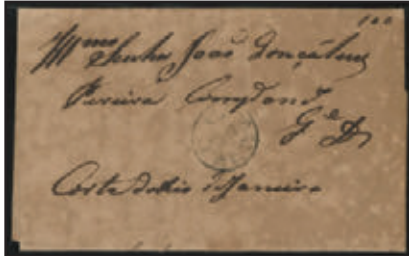

LOTE

VALOR

1

2

3

4

5

6

7

8 - Destino Piracicaba !

9

10

11

PRÉ FILATÉLICOS

- 0001 ☒ Ano 1830 - Sobrecarta completa circulada do Porto (Portugal) para Pernambuco, com porte manuscrito de 210. Sem carimbo. Razoável estado.....120
- 0002 ☒ Ano 1839 - Sobrecarta completa circulada de São Carlos (SP) para o Rio de Janeiro, via S.Paulo. Carimbos: SP-43 e SP-49. Taxa 60. Arquivo João Gonçalves Pereira e ainda bem conservada.....500
- 0003 ☒ Ano 1839 - Fatura circulada de Pernambuco para Londres, com 2 diferentes carimbos no destino, na parte traseira. Taxa 2/6 frontal.....100
- 0004 ☒ Ano 1840 - Sobrecarta completa circulada de Conceição do Serro (MG) para o Rio de Janeiro. Carimbo MG 19. Taxa 100. Arquivo João Gonçalves Pereira e ainda bem conservada.....500

CARTAS MARÍTIMAS (Acordos Postais, sem selos - salvo indicação em contrário)